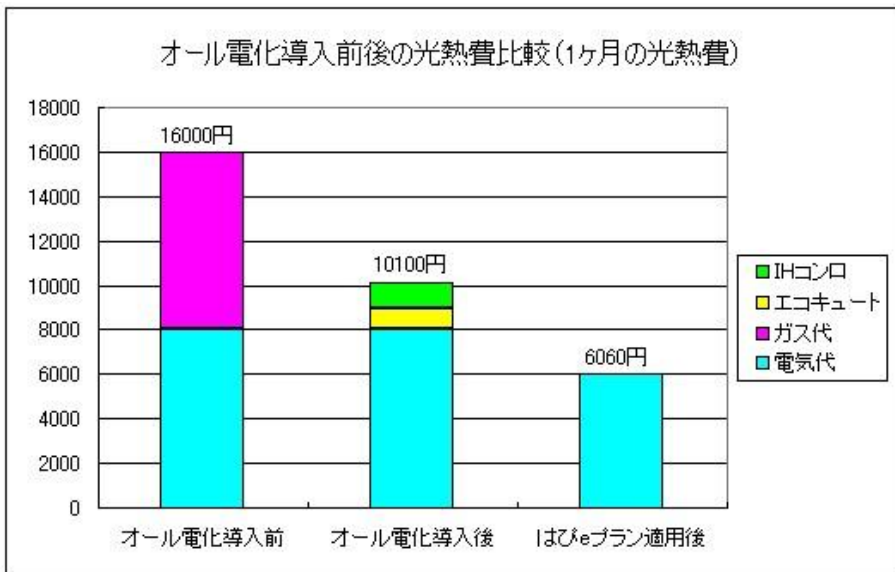

原油高騰でガソリン価格200円時代の到来！オール電化で年間531も給油可能！！

家計応援！今ならガソリン200 プレゼント！

エコキュート・IHコンロ半額セール実施中！！

今だけ！エコキュート・IHコンロが5年間の延長保証付きに

～オール電化にすれば光熱費が断然お得！～
IHと合わせても月々の電気代はたったの約2,100円だけ！

例えば現在1ヶ月の光熱費(電気代:8,000円・ガス代8,000円)が16,000円の場合、月々の光熱費が約6,060円になります。

オール電化カンタンシミュレーション計算方法:
現在の光熱費8,000円 + エコキュート約1,000円 + IHコンロ約1,100円となり合計約10,100円が、毎月の光熱費になります。
オール電化にすると『はぴeプラン(関西電力管内)』が適用されます。すると、**さらに約4割も電気代が安くなります！**
つまり、10,100円 × 0.6 = 6,060円となります。

今現在お使いの熱源(都市ガス・LPガス・石油給湯機・電気温水器)とエコキュートとのランニングコスト(月々の光熱費)を比較したものがグラフになります。都市ガスを100としてエコキュートを導入されると毎月の光熱費が約80%も節約できる計算になります。