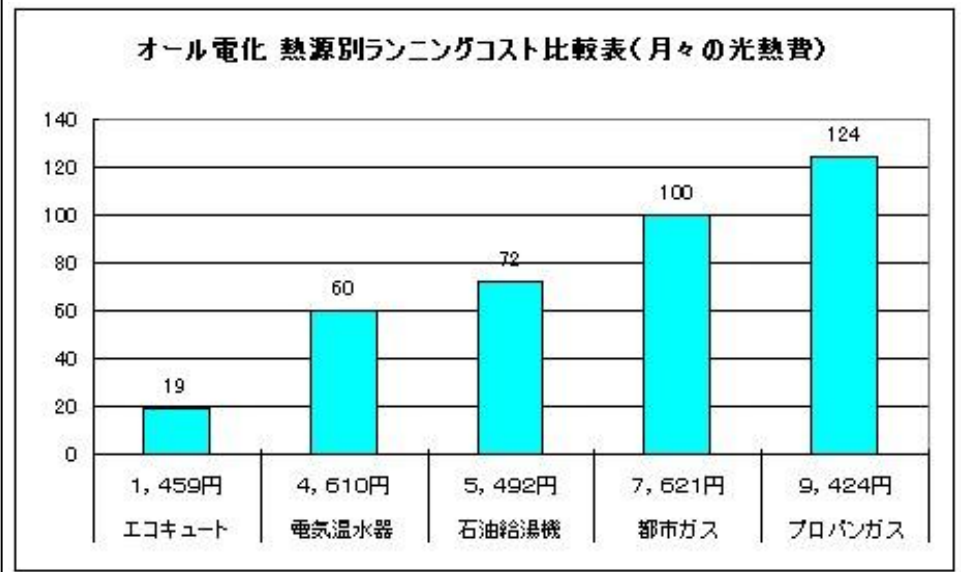

今現在お使いの熱源(都市ガス・LPガス・石油給湯機・電気温水器)とエコキュートとのランニングコスト(月々の光熱費)を比較したものがグラフになります。都市ガスを100としてエコキュートを導入されると毎月の光熱費が約80%も節約できる計算になります。

都市ガスなら1ヶ月当り、6,162円、年間で7万3944円も光熱費が節約できてレギュラーガソリンなら年間410.8が給油可能になります。

LP(プロパン)ガスをお使いのご家庭ではさらにお得になります！

1ヶ月当り、7,965円年間で9万5580円も光熱費が安節約できます！レギュラーガソリンなら年間531も給油可能になります。

180円/1で計算 4

オール電化工事成約の方に今だけ **ガソリン200分現金キャッシュバック**
播州リフォーム職人会でオール電化(エコキュート+IHクッキングヒーター)工事を成約されたかたから先着20名の方だけに限ります。

それ以外の方はガソリン100分だけの現金キャッシュバックになりますのでお早めにお申込み・ご相談(お見積り)してください。

さらに、**今だけメーカー保証最長5年間の長期保証付きにさせていただきます。**

お客様の声

お湯が沸くのが早いし、汚れてもすぐにきれいにできる所がいいです。それにゴトクを洗わなくてもいいのが嬉しいです(*^-^*)
換気扇もガスコンロを使っていた時よりも汚れなくて大掃除の時が楽になりました。

30代女性
4人家族
夫婦共働き
小4女の子
小2男の子

お客様の声

炎がないから夏場も暑くないし(*^-^*)
天ぷらなど揚げ物をする時に新聞紙で蓋をすれば油の飛び散りが防げるからお掃除がとっても楽です。子供にお手伝いをしてもらいながら楽しく料理ができます。

30代女性
4人家族
夫婦共働き
小3女の子
小1女の子